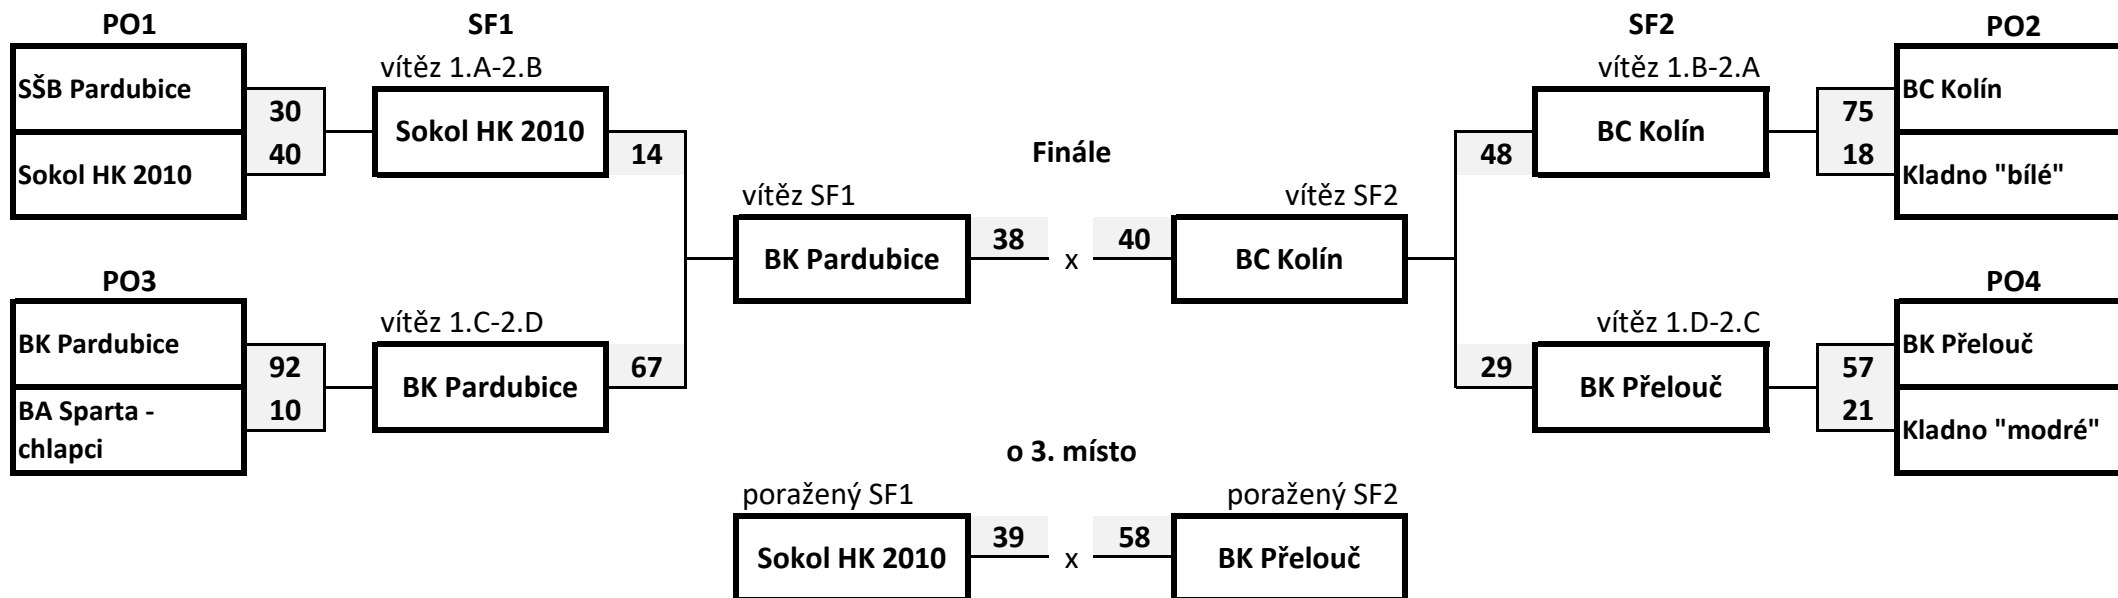

Play off (o 1. - 8. místo)

o 1. - 4. místo