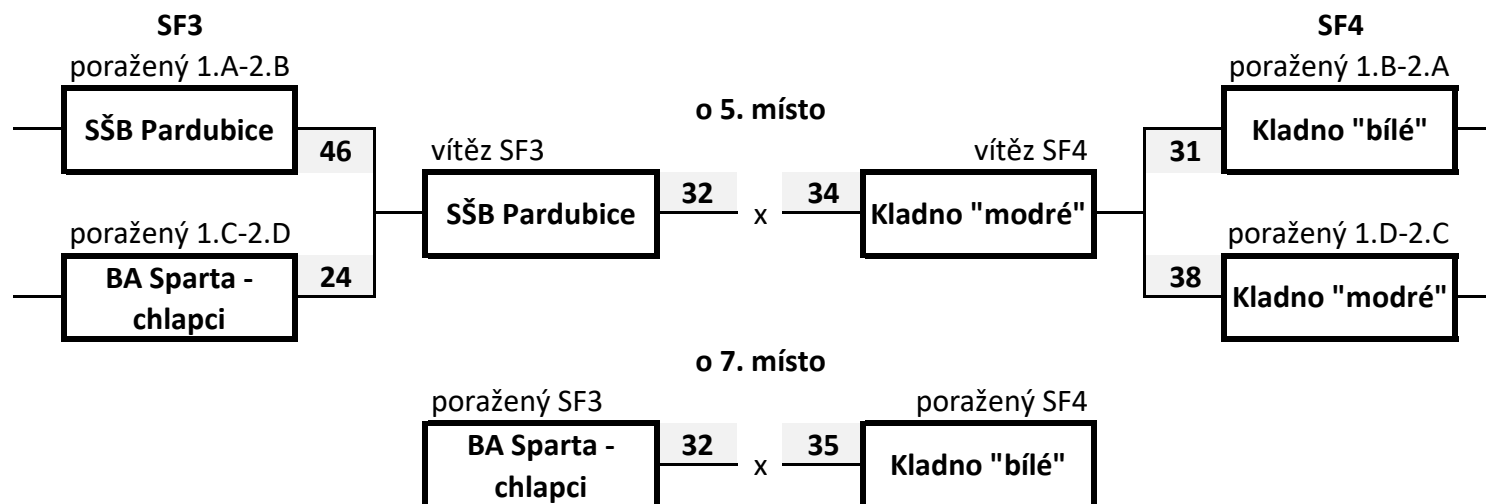

Play off (o 1. - 8. místo)

o 1. - 4. místo

o 5. - 8. místo

Konečné pořadí:

1. BC Kolín

2. BK Pardubice

3. BK Přelouč

4. Sokol HK 2010